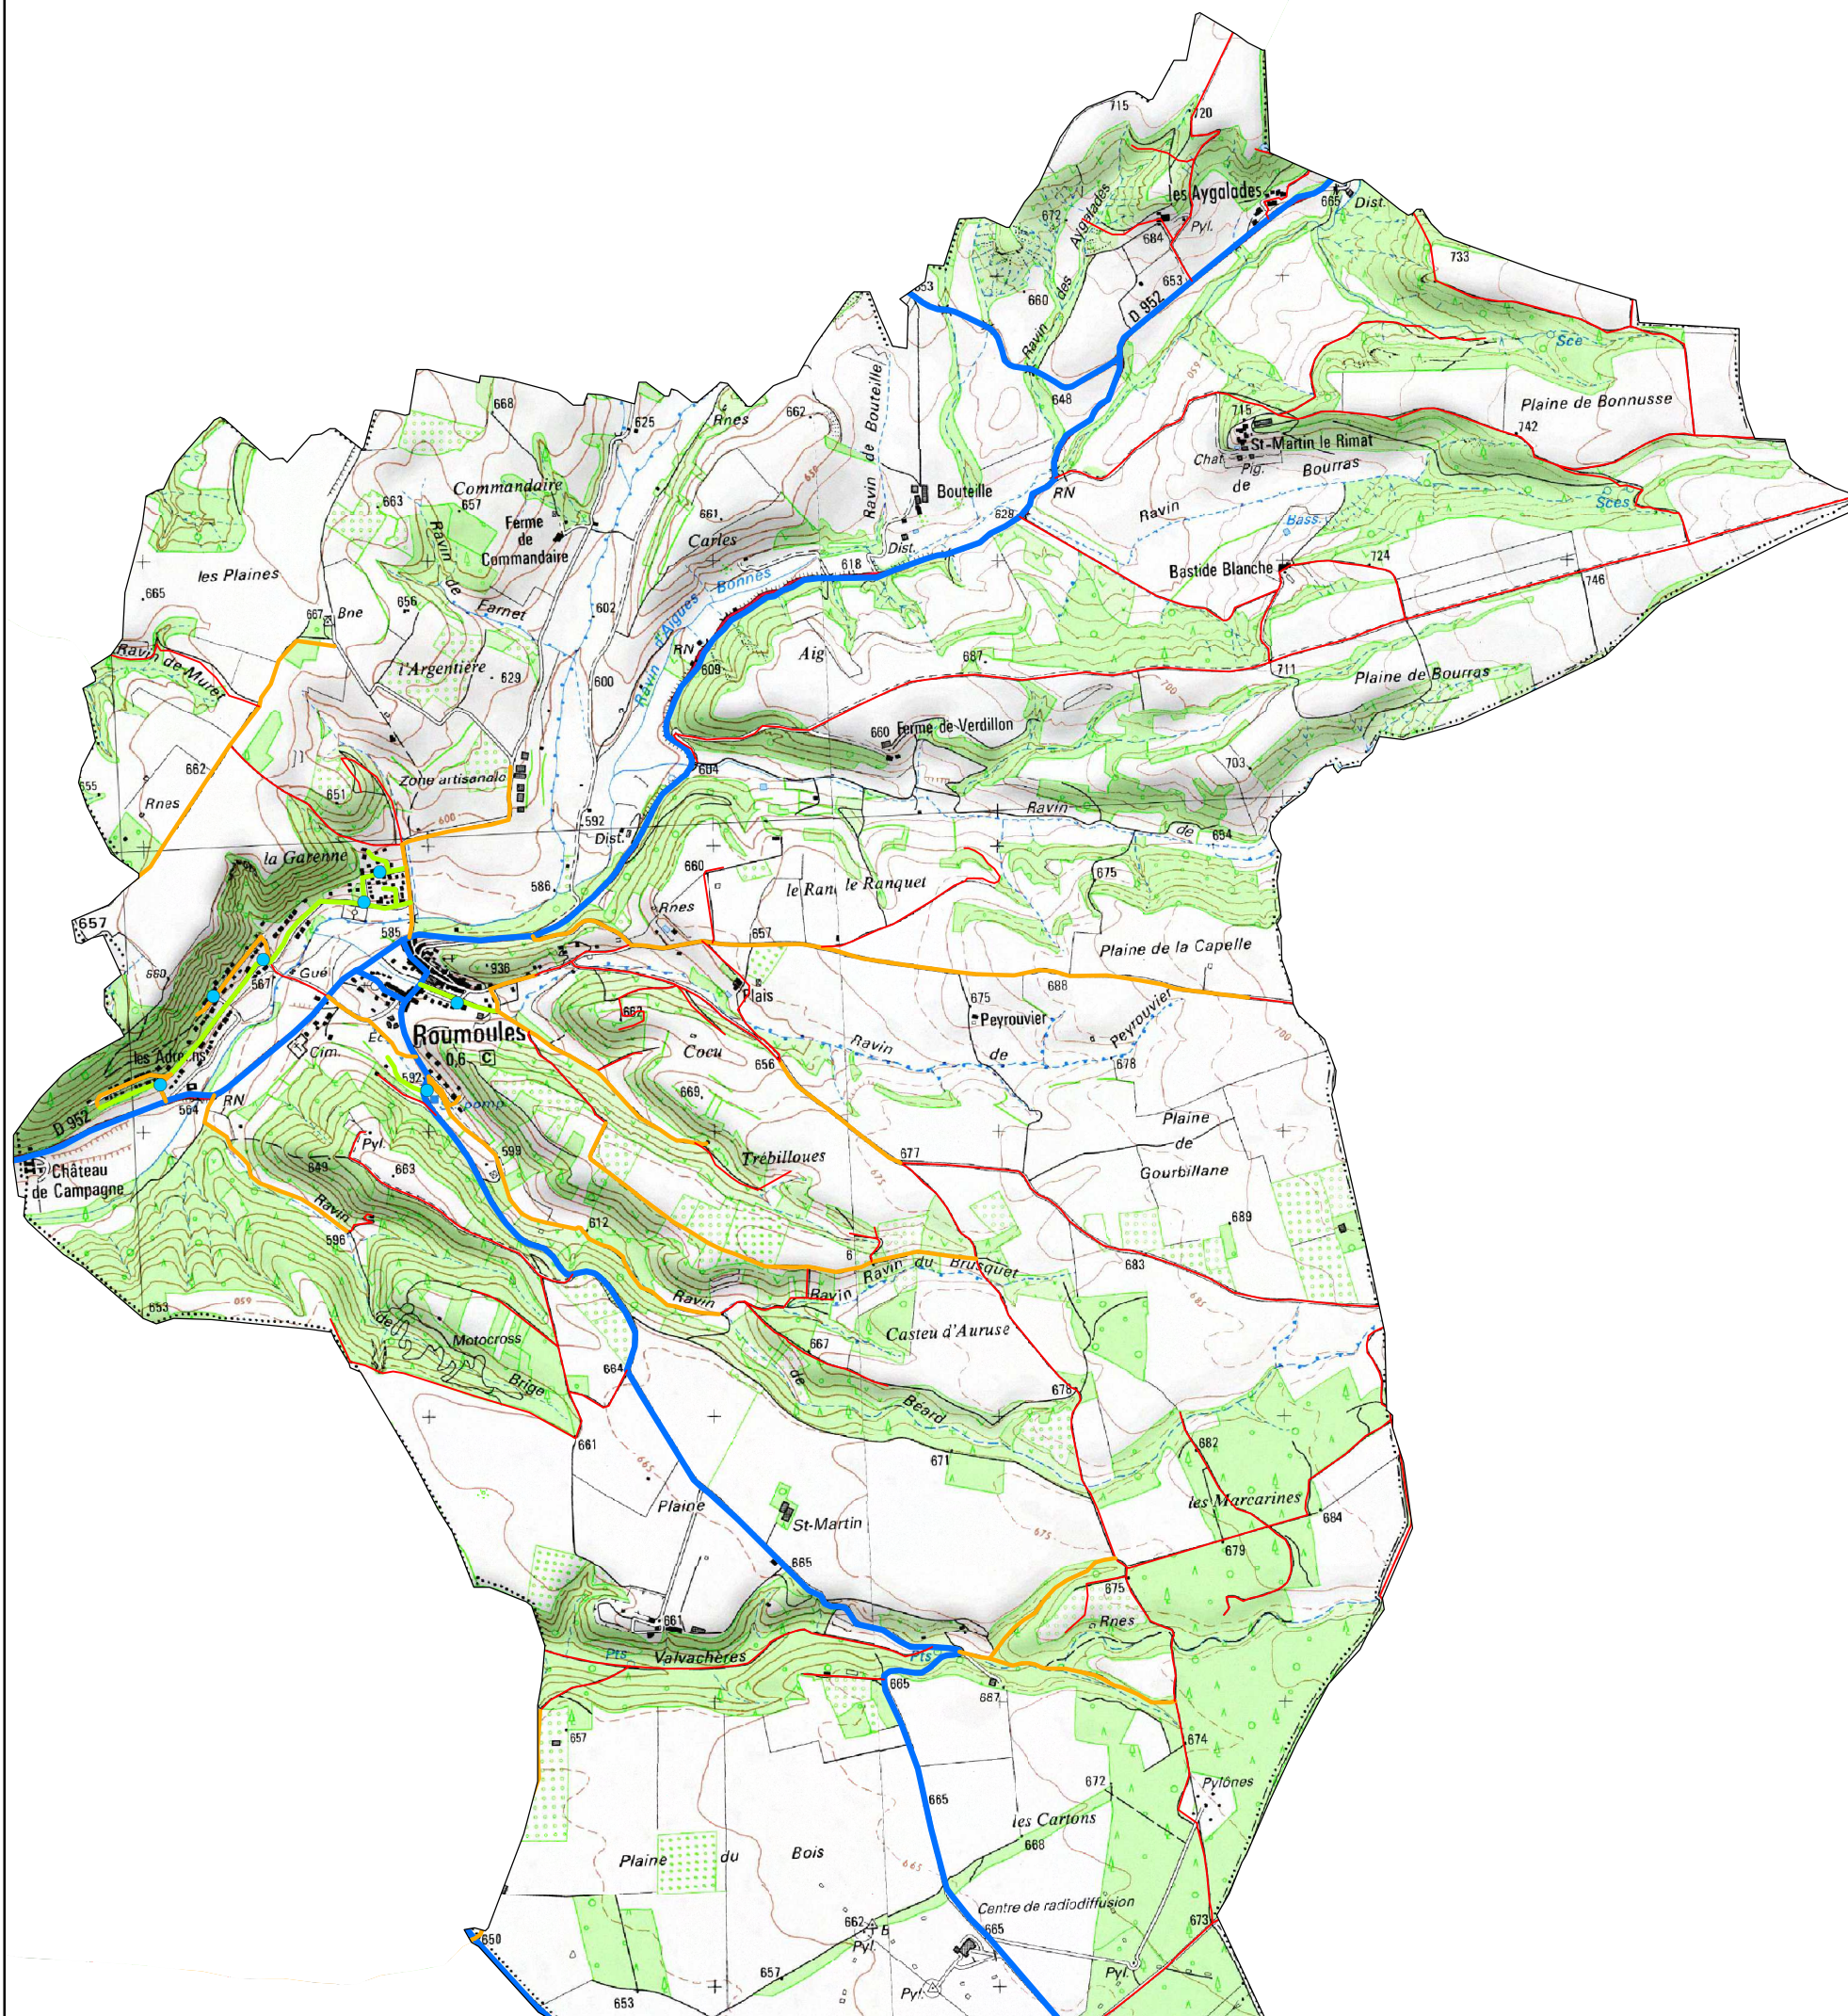

Préfecture des Alpes de Haute-Provence

commune de Roumoules

### PLAN DE PREVENTION DES RISQUES NATURELS PREVISIBLES

#### Légende

limite de commune

#### largeur de la voirie

-  moins de 3 mètres
-  3 à 4 mètres
-  4 à 5 mètres
-  plus de 5 mètres